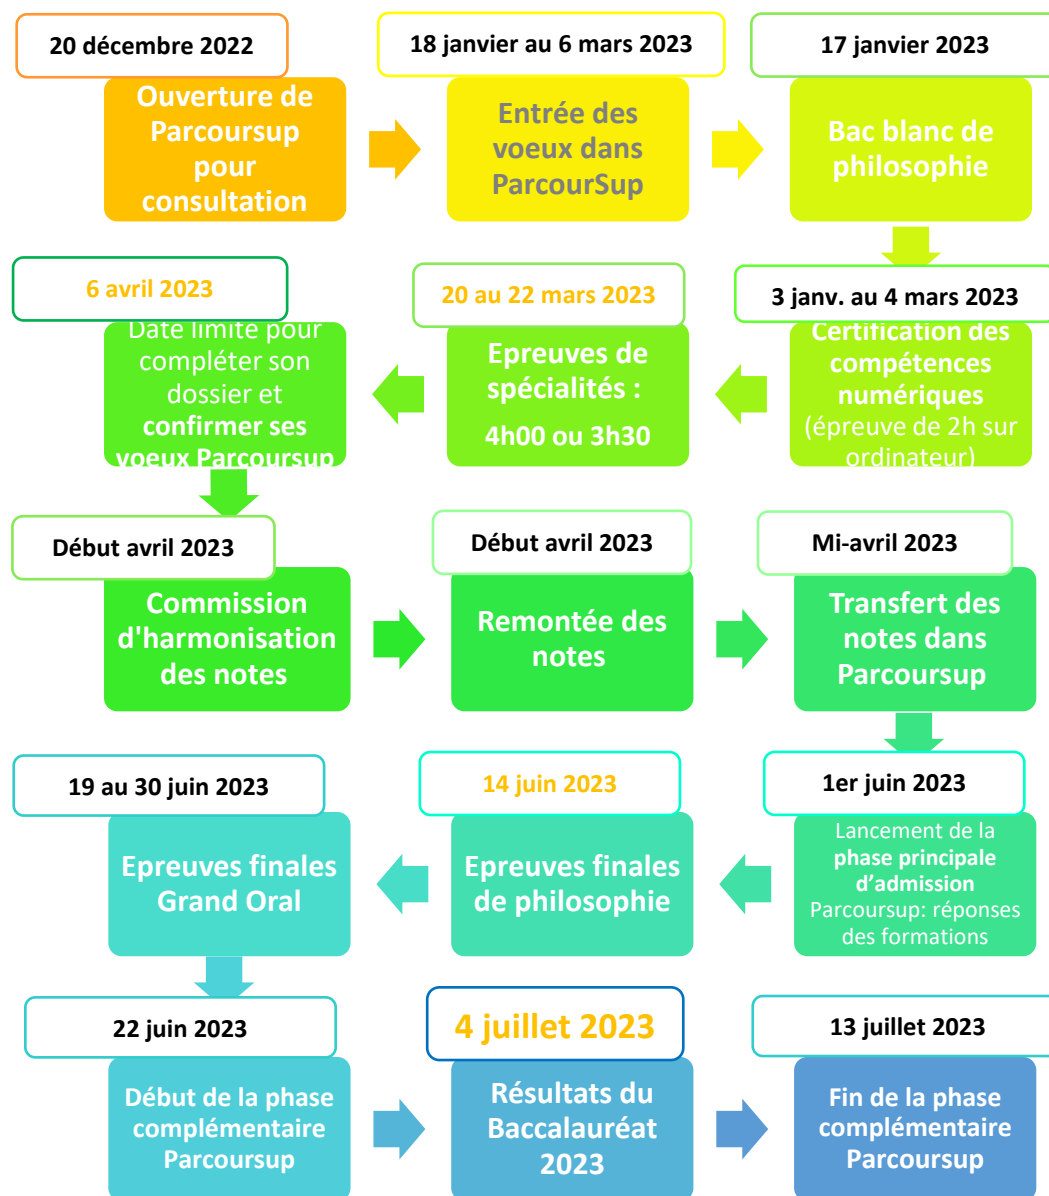

L'agenda du Baccalauréat 2023

Tout au long de l'année : évaluation éducation physique et sportive , accès à [la banque nationale de sujets](#) du baccalauréat.

Bon à savoir pour Parcoursup : la note... et le rang !

Il n'y a pas que la note qui compte dans Parcoursup. **Le critère de rang de l'élève est aussi un paramètre** qui est automatiquement intégré au système.

Exemple : Dans la classe de Louise en Philosophie, les moyennes extrêmes sont 4 et 18.

La moyenne de la classe est 14,5. Louise a 15 de moyenne. Son rang est 6ème. Cela veut dire qu'elle a la 6ème meilleure moyenne de la classe. Pour postuler en Khâgne, dans une classe préparatoire très sélective, le rang est un paramètre important dans le choix des dossiers.