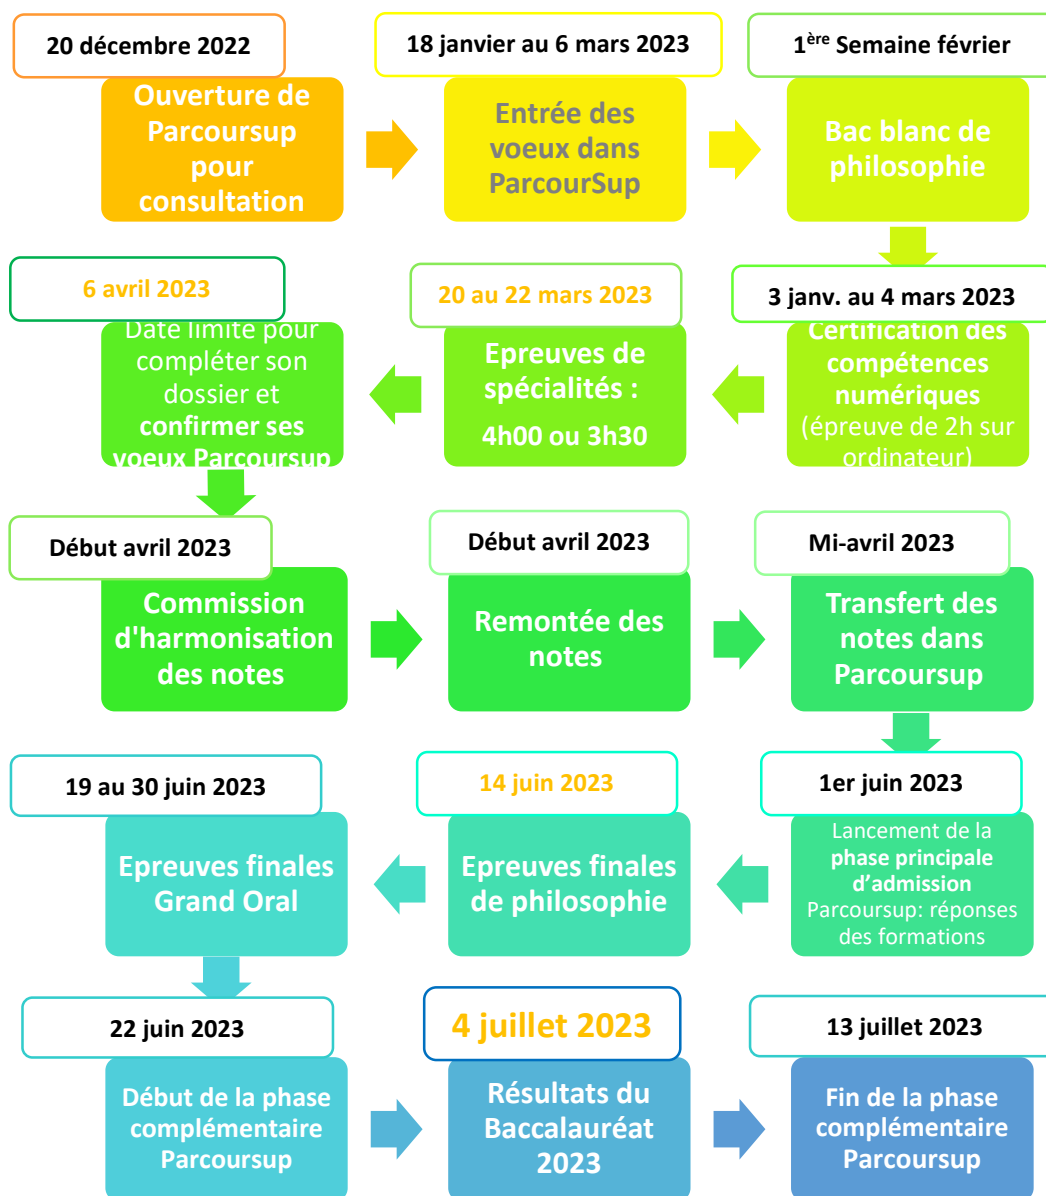

L'agenda du Baccalauréat 2023

Tout au long de l'année : évaluation éducation physique et sportive , accès à [la banque nationale de sujets](#) du baccalauréat.

Bon à savoir pour Parcoursup : la note... et le rang !

Il n'y a pas que la note qui compte dans Parcoursup. **Le critère de rang de l'élève est aussi un paramètre** qui est automatiquement intégré au système.

Exemple : Dans la classe de Louise en Philosophie, les moyennes extrêmes sont 4 et 18.

La moyenne de la classe est 14,5. Louise a 15 de moyenne. Son rang est 6^{ème}. Cela veut dire qu'elle a la 6^{ème} meilleure moyenne de la classe. Pour postuler en Khâgne, dans une classe préparatoire très sélective, le rang est un paramètre important dans le choix des dossiers.