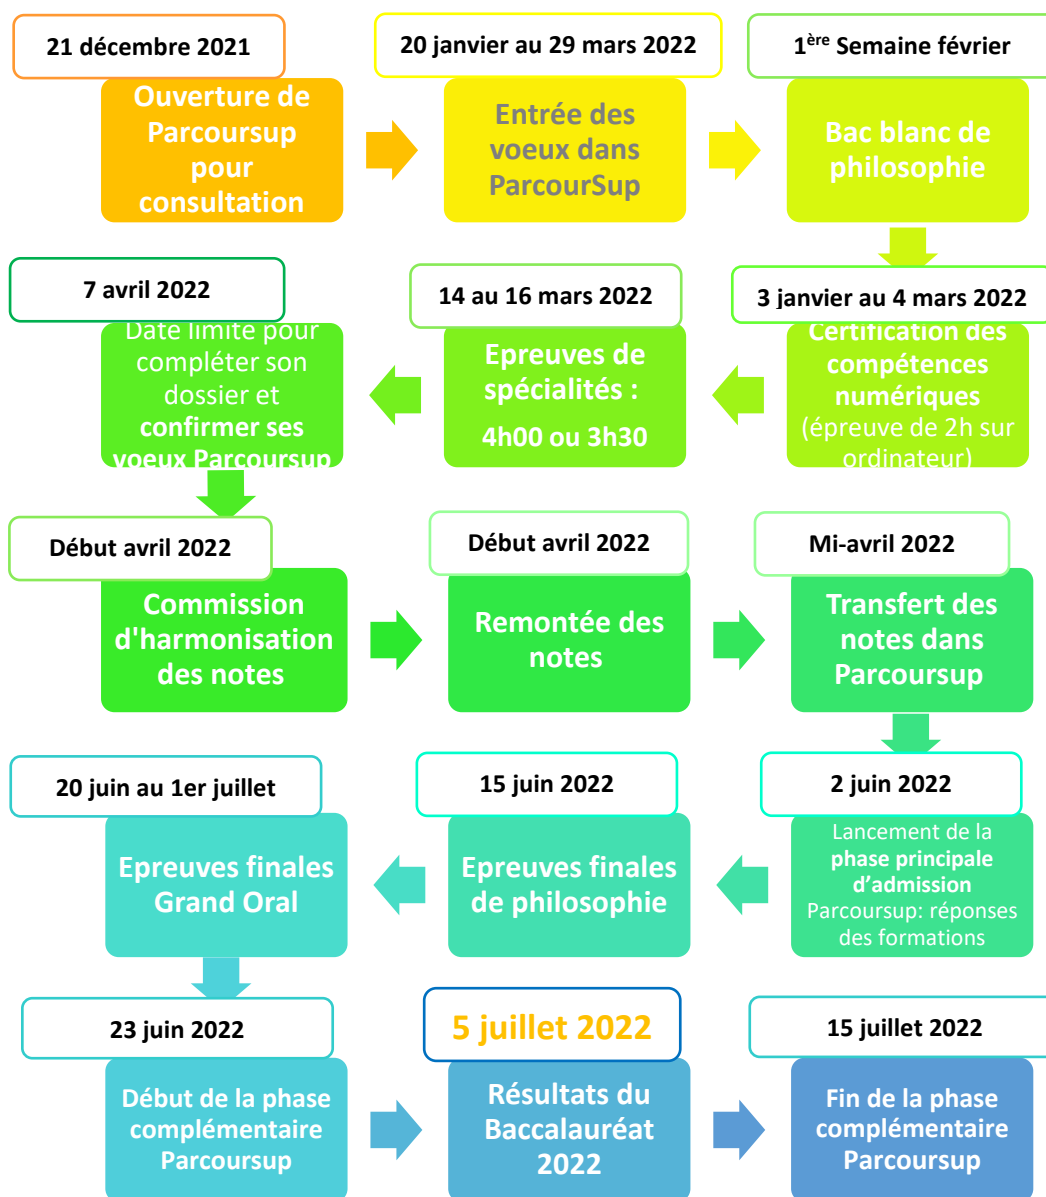

L'agenda du Baccalauréat 2022

Bon à savoir pour Parcoursup : la note... et le rang !

Il n'y a pas que la note qui compte dans Parcoursup. **Le critère de rang de l'élève est aussi un paramètre** qui est automatiquement intégré au système.

Exemple : Dans la classe de Louise en Philosophie, les moyennes extrêmes sont 4 et 18.

La moyenne de la classe est 14,5. Louise a 15 de moyenne. Son rang est 6ème. Cela veut dire qu'elle a la 6ème meilleure moyenne de la classe. Pour postuler en Khâgne, dans une classe préparatoire très sélective, le rang est un paramètre important dans le choix des dossiers.