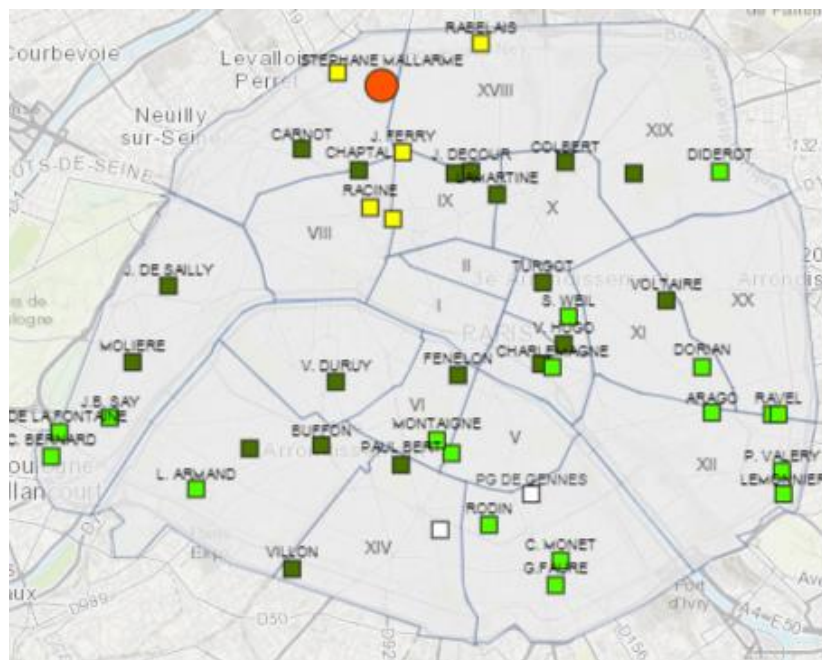

Réforme Affelnet 2021 - Liste des lycées d'affectation Collège Stéphane Mallarmé

Lycée type 1 = 32 640 points

	5
Lycée Racine	8 ^{ème}
Lycée Condorcet	9 ^{ème}
Lycée Jules Ferry	9 ^{ème}
Lycée Honoré de Balzac	17 ^{ème}
Lycée Rabelais	18 ^{ème}

Lycées type 2 = 17 760 points

	18
Lycée V. Hugo	3 ^{ème}
Lycée Turgot	3 ^{ème}
Lycée S. Germain	4 ^{ème}
Lycée Fénelon	6 ^{ème}
Lycée Duruy	7 ^{ème}
Lycée Chaptal	8 ^{ème}
Lycée Lamartine	9 ^{ème}
Lycée Quinet	9 ^{ème}
Lycée J. Decour	9 ^{ème}
Lycée Edgar Quinet	9 ^{ème}
Lycée Colbert	10 ^{ème}
Lycée Voltaire	11 ^{ème}
Lycée Villon	14 ^{ème}
Lycée C. See	15 ^{ème}
Lycée Buffon	15 ^{ème}
Lycée J. de Saille	16 ^{ème}
Lycée Molière	16 ^{ème}
Lycée Carnot	17 ^{ème}

Lycées type 3 = 16 800 points

	18
Lycée S. Weil	3 ^{ème}
Lycée Charlemagne	4 ^{ème}
Lycée Lavoisier	5 ^{ème}
Lycée Montaigne	6 ^{ème}
Lycée Dorian	11 ^{ème}
Lycée Arago	12 ^{ème}
Lycée Lemonnier	12 ^{ème}
Lycée P. Valery	12 ^{ème}
Lycée C. Monet	13 ^{ème}
Lycée Rodin	13 ^{ème}
Lycée G. Fauré	13 ^{ème}
Lycée L. Armand	15 ^{ème}
Lycée JB Say	16 ^{ème}
Lycée J. de la Fontaine	16 ^{ème}
Lycée C. Bernard	16 ^{ème}
Lycée Diderot	19 ^{ème}
Lycée H. Boucher	20 ^{ème}
Lycée M. Ravel	20 ^{ème}