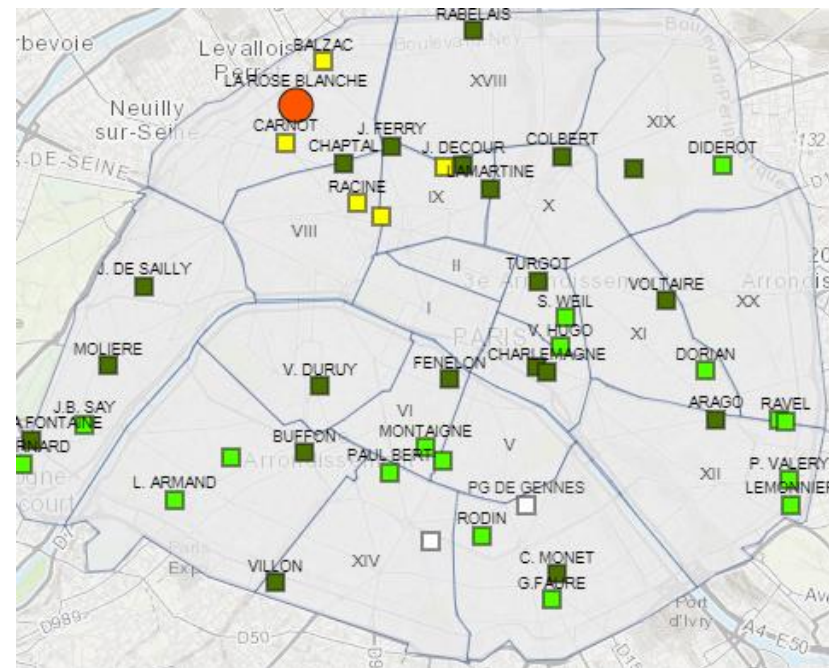

Réforme Affelnet 2021 - Liste des lycées d'affectation Collège de la Rose Blanche

Lycée type 1 = 32 640 points

| | |
|------------------------|--------|
| | 5 |
| Lycée Racine | 8 ème |
| Lycée Edgar Quinet | 9 ème |
| Lycée Condorcet | 9 ème |
| Lycée Honoré de Balzac | 17 ème |
| Lycée Carnot | 17 ème |

Lycées type 2 = 17 760 points

| | |
|-------------------------|--------|
| | 19 |
| Lycée Turgot | 3 ème |
| Lycée S. Germain | 4 ème |
| Lycée Charlemagne | 4 ème |
| Lycée Fénelon | 6 ème |
| Lycée Duruy | 7 ème |
| Lycée Chaptal | 8ème |
| Lycée Decour | 9 ème |
| Lycée Jules Ferry | 9 ème |
| Lycée Lamartine | 9 ème |
| Lycée Colbert | 10 ème |
| Lycée Voltaire | 11 ème |
| Lycée Arago | 12ème |
| Lycée Villon | 14ème |
| Lycée Buffon | 14ème |
| Lycée J. de Sailly | 16 ème |
| Lycée Molière | 16 ème |
| Lycée J. de la Fontaine | 16 ème |
| Lycée Rabelais | 18 ème |
| Lycée Bergson | 19 ème |

Lycées type 3 = 16 800 points

| | |
|------------------|--------|
| | 17 |
| Lycée S. Weil | 3 ème |
| Lycée V. Hugo | 3 ème |
| Lycée Lavoisier | 5 ème |
| Lycée Montaigne | 6 ème |
| Lycée Dorian | 11 ème |
| Lycée P. Valery | 12 ème |
| Lycée Lemonnier | 12 ème |
| Lycée Rodin | 13 ème |
| Lycée G. Faure | 13 ème |
| Lycée P. Bert | 14 ème |
| Lycée L. Armand | 15 ème |
| Lycée C. See | 15 ème |
| Lycée JB. Say | 16 ème |
| Lycée C. Bernard | 16 ème |
| Lycée Diderot | 19 ème |
| Lycée M. Ravel | 20 ème |
| Lycée H. Boucher | 20 ème |