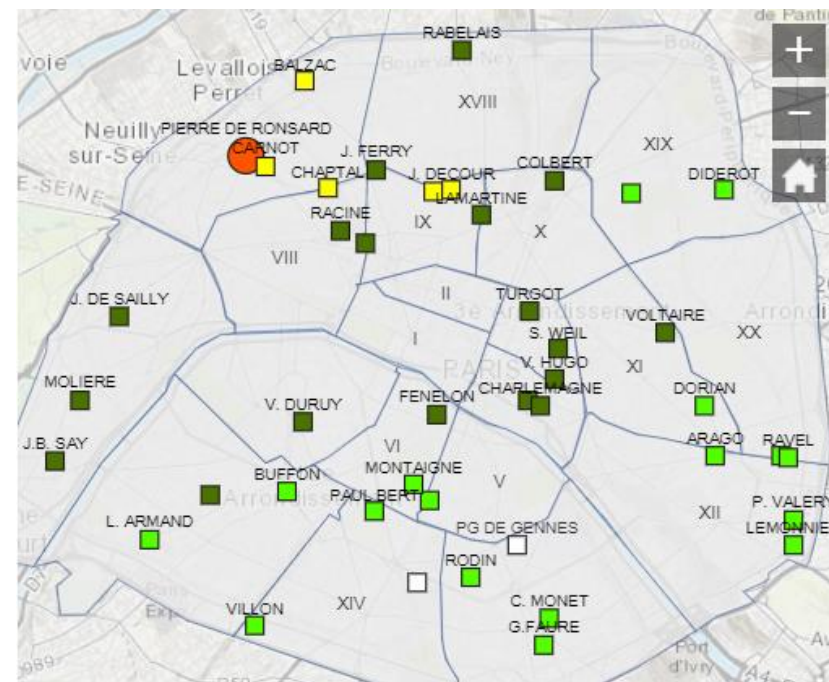

Réforme Affelnet 2021 - Liste des lycées d'affectation Collège Pierre de Ronsard

Lycée type 1 = 32 640 points

	5
Lycée Chaptal	8 ^{ème}
Lycée Edgar Quinet	9 ^{ème}
Lycée J. Decour	9 ^{ème}
Lycée Honoré de Balzac	17 ^{ème}
Lycée Carnot	17 ^{ème}

Lycées type 2 = 17 760 points

	20
Lycée V. Hugo	3 ^{ème}
Lycée Turgot	3 ^{ème}
Lycée S. Weil	3 ^{ème}
Lycée S. Germain	4 ^{ème}
Lycée Charlemagne	4 ^{ème}
Lycée Fénelon	6 ^{ème}
Lycée Duruy	7 ^{ème}
Lycée Racine	8 ^{ème}
Lycée Condorcet	9 ^{ème}
Lycée Jules Ferry	9 ^{ème}
Lycée Lamartine	9 ^{ème}
Lycée Colbert	10 ^{ème}
Lycée Rabelais	18 ^{ème}
Lycée Voltaire	11 ^{ème}
Lycée C. See	15 ^{ème}
Lycée JB Say	16 ^{ème}
Lycée J. de SAILLY	16 ^{ème}
Lycée Molière	16 ^{ème}
Lycée J. de la Fontaine	16 ^{ème}
Lycée C. Bernard	16 ^{ème}

Lycées type 3 = 16 800 points

	17
Lycée Lavoisier	5 ^{ème}
Lycée Montaigne	6 ^{ème}
Lycée Dorian	11 ^{ème}
Lycée Arago	12 ^{ème}
Lycée P. Valéry	12 ^{ème}
Lycée Lemonnier	12 ^{ème}
Lycée Rodin	13 ^{ème}
Lycée C. Monet	13 ^{ème}
Lycée G. Faure	13 ^{ème}
Lycée P. Bert	14 ^{ème}
Lycée Villon	14 ^{ème}
Lycée Buffon	15 ^{ème}
Lycée L. Armand	15 ^{ème}
Lycée Bergson	19 ^{ème}
Lycée Diderot	19 ^{ème}
Lycée M. Ravel	20 ^{ème}
Lycée H. Boucher	20 ^{ème}