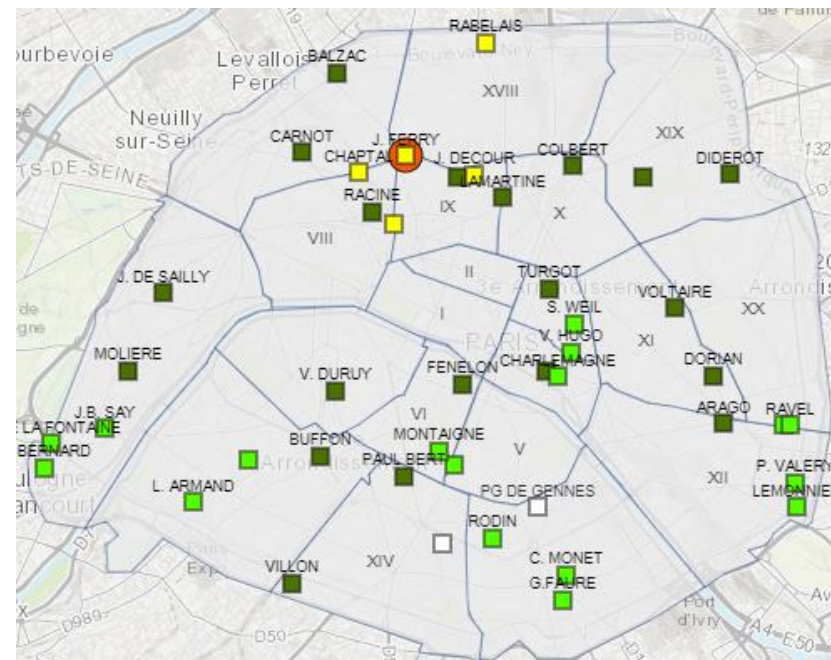

Réforme Affelnet 2021 - Liste des lycées d'affectation Collège Jules Ferry

Lycée type 1 = 32 640 points

	5
Lycée Chaptal	8 ème
Lycée Jules Ferry	9 ème
Lycée Condorcet	9 ème
Lycée J. Decour	9 ème
Lycée Rabelais	18 ème

Lycées type 2 = 17 760 points

	19
Lycée Turgot	3 ème
Lycée S. Germain	4 ème
Lycée Fénelon	6 ème
Lycée V. Duruy	7 ème
Lycée Racine	8 ème
Lycée Lamartine	9 ème
Lycée Edgar Quinet	9 ème
Lycée Colbert	10 ème
Lycée Voltaire	11 ème
Lycée Arago	12 ème
Lycée P. Bert	14 ème
Lycée Villon	14 ème
Lycée Buffon	15 ème
Lycée J. de Saille	16 ème
Lycée Molière	16 ème
Lycée Honoré de Balzac	17 ème
Lycée Carnot	17 ème
Lycée Diderot	19 ème
Lycée Bergson	19 ème

Lycées type 3 = 16 800 points

	17
Lycée S. Weil	3 ème
Lycée V. Hugo	3 ème
Lycée Charlemagne	4 ème
Lycée Lavoisier	5 ème
Lycée Montaigne	6 ème
Lycée P. Valery	12 ème
Lycée Lemonnier	12 ème
Lycée Rodin	13 ème
Lycée C. Monet	13 ème
Lycée G. Faure	13 ème
Lycée C. See	15 ème
Lycée L. Armand	15 ème
Lycée J.B. Say	16 ème
Lycée C. Bernard	16 ème
Lycée J. de la Fontaine	16 ème
Lycée H. Boucher	20 ème
Lycée M. Ravel	20 ème