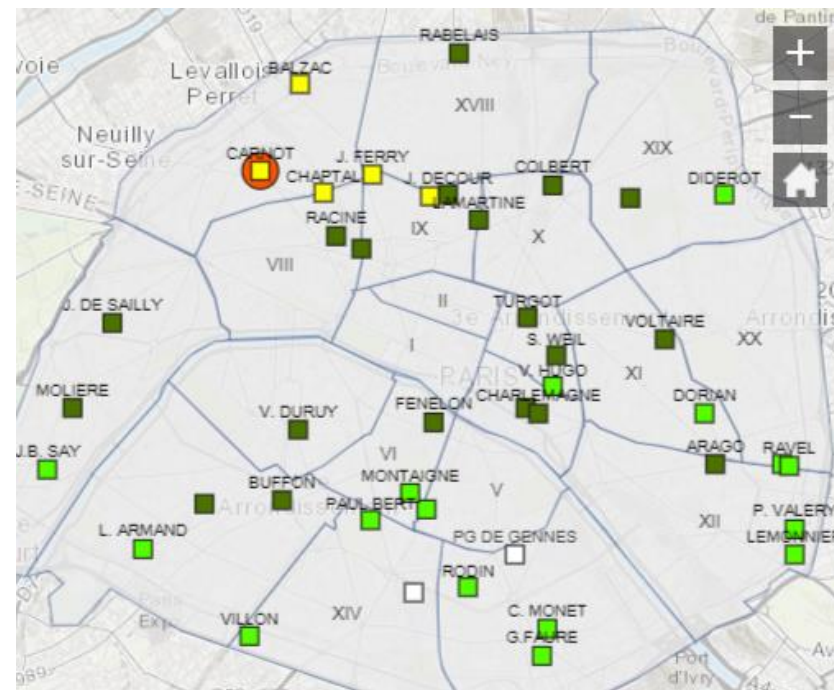

Réforme Affelnet 2021 - Liste des lycées d'affectation Collège Carnot

Lycée type 1 = 32 640 points

	5
Lycée Carnot	17 ^{ème}
Lycée Chaptal	8 ^{ème}
Lycée Jules Ferry	9 ^{ème}
Lycée Honoré de Balzac	17 ^{ème}
Lycée Edgar Quinet	9 ^{ème}

Lycées type 2 = 17 760 points

	19
Lycée S. Weil	3 ^{ème}
Lycée Turgot	3 ^{ème}
Lycée Charlemagne	4 ^{ème}
Lycée S. Germain	4 ^{ème}
Lycée Fénelon	6 ^{ème}
Lycée V. Duruy	7 ^{ème}
Lycée Racine	8 ^{ème}
Lycée Condorcet	9 ^{ème}
Lycée J. Decour	9 ^{ème}
Lycée Lamartine	9 ^{ème}
Lycée Colbert	10 ^{ème}
Lycée Voltaire	11 ^{ème}
Lycée Arago	12 ^{ème}
Lycée Buffon	15 ^{ème}
Lycée C. See	15 ^{ème}
Lycée J. de Saily	16 ^{ème}
Lycée Molière	16 ^{ème}
Lycée Rabelais	18 ^{ème}
Lycée Bergson	19 ^{ème}

Lycées type 3 = 16 800 points

	18
Lycée V. Hugo	3 ^{ème}
Lycée Montaigne	6 ^{ème}
Lycée Lavoisier	5 ^{ème}
Lycée Dorian	11 ^{ème}
Lycée Lemonnier	12 ^{ème}
Lycée P. Valery	12 ^{ème}
Lycée C. Monet	13 ^{ème}
Lycée G. Faure	13 ^{ème}
Lycée Rodin	13 ^{ème}
Lycée P. Bert	14 ^{ème}
Lycée Villon	14 ^{ème}
Lycée L. Armand	15 ^{ème}
Lycée C. Bernard	16 ^{ème}
Lycée J. de la Fontaine	16 ^{ème}
Lycée JB Say	16 ^{ème}
Lycée Diderot	19 ^{ème}
Lycée H. Boucher	20 ^{ème}
Lycée M. Ravel	20 ^{ème}