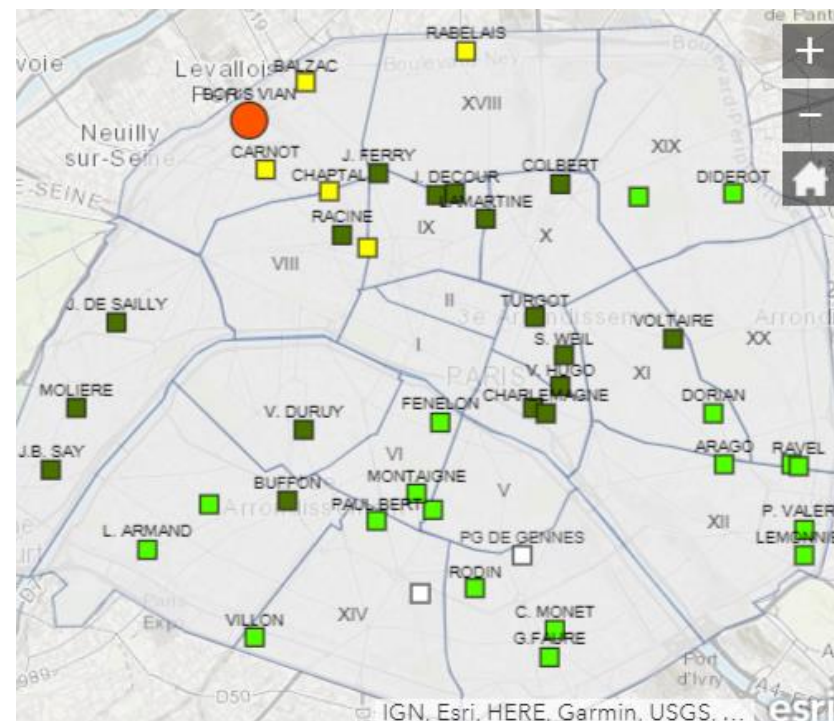

## Réforme Affelnet 2021 - Liste des lycées d'affectation Collège Boris Vian

### Lycée type 1 = 32 640 points

	5
Lycée Chaptal	8 <sup>ème</sup>
Lycée Condorcet	9 <sup>ème</sup>
Lycée Carnot	17 <sup>ème</sup>
Lycée Honoré de Balzac	17 <sup>ème</sup>
Lycée Rabelais	18 <sup>ème</sup>

### Lycées type 2 = 17 760 points

	18
Lycée Turgot	3 <sup>ème</sup>
Lycée S. Weil	3 <sup>ème</sup>
Lycée V. Hugo	3 <sup>ème</sup>
Lycée S. Germain	4 <sup>ème</sup>
Lycée Charlemagne	4 <sup>ème</sup>
Lycée Duruy	7 <sup>ème</sup>
Lycée Racine	8 <sup>ème</sup>
Lycée Jules Ferry	9 <sup>ème</sup>
Lycée Edgar Quinet	9 <sup>ème</sup>
Lycée J. Decour	9 <sup>ème</sup>
Lycée Colbert	10 <sup>ème</sup>
Lycée Voltaire	11 <sup>ème</sup>
Lycée Buffon	15 <sup>ème</sup>
Lycée J. de Saille	16 <sup>ème</sup>
Lycée Molière	16 <sup>ème</sup>
Lycée JB Say	16 <sup>ème</sup>
Lycée J. de la Fontaine	16 <sup>ème</sup>
Lycée C. Bernard	16 <sup>ème</sup>

### Lycées type 3 = 16 800 points

	18
Lycée Lavoisier	5 <sup>ème</sup>
Lycée Montaigne	6 <sup>ème</sup>
Lycée Fénelon	6 <sup>ème</sup>
Lycée Dorian	11 <sup>ème</sup>
Lycée Arago	12 <sup>ème</sup>
Lycée P. Valery	12 <sup>ème</sup>
Lycée Lemonnier	12 <sup>ème</sup>
Lycée Rodin	13 <sup>ème</sup>
Lycée G. Faure	13 <sup>ème</sup>
Lycée C. Monet	13 <sup>ème</sup>
Lycée P. Bert	14 <sup>ème</sup>
Lycée Villon	14 <sup>ème</sup>
Lycée C. See	15 <sup>ème</sup>
Lycée L. Armand	15 <sup>ème</sup>
Lycée Diderot	19 <sup>ème</sup>
Lycée Bergson	19 <sup>ème</sup>
Lycée H. Boucher	20 <sup>ème</sup>
Lycée M. Ravel	20 <sup>ème</sup>