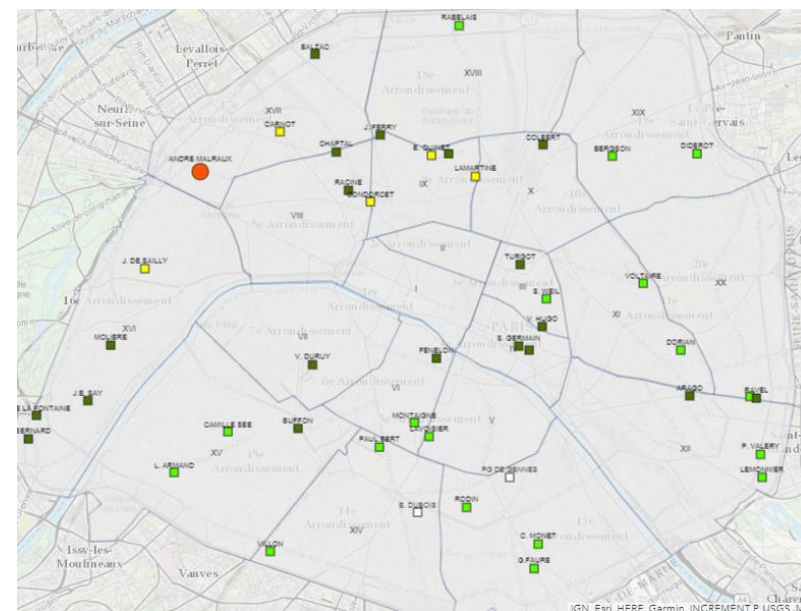

Réforme Affelnet 2021 - Liste des lycées d'affectation Collège André Malraux

Lycée type 1 = 32 640 points

	5
Lycée E. Quinet	9 ^{ème}
Lycée Condorcet	9 ^{ème}
Lycée Lamartine	9 ^{ème}
Lycée J. de Sailly	16 ^{ème}
Lycée Carnot	17 ^{ème}

Lycées type 2 = 17 760 points

	18
Lycée Turgot	3 ^{ème}
Lycée V. Hugo	3 ^{ème}
Lycée S. Germain	4 ^{ème}
Lycée Charlemagne	4 ^{ème}
Lycée Fénelon	6 ^{ème}
Lycée Duruy	7 ^{ème}
Lycée Racine	8 ^{ème}
Lycée Chaptal	8 ^{ème}
Lycée Jules Ferry	9 ^{ème}
Lycée J. Decour	9 ^{ème}
Lycée Colbert	10 ^{ème}
Lycée Arago	12 ^{ème}
Lycée Buffon	15 ^{ème}
Lycée Molière	16 ^{ème}
Lycée J. de la Fontaine	16 ^{ème}
Lycée JB Say	16 ^{ème}
Lycée C. Bernard	16 ^{ème}
Lycée Honoré de Balzac	17 ^{ème}
Lycée M. Ravel	20 ^{ème}

Lycées type 3 = 16 800 points

	17
Lycée Lavoisier	5 ^{ème}
Lycée Montaigne	6 ^{ème}
Lycée Dorian	11 ^{ème}
Lycée Voltaire	11 ^{ème}
Lycée P. Valéry	12 ^{ème}
Lycée Lemonnier	12 ^{ème}
Lycée Rodin	13 ^{ème}
Lycée G. Faure	13 ^{ème}
Lycée C. Monet	13 ^{ème}
Lycée P. Bert	14 ^{ème}
Lycée Villon	14 ^{ème}
Lycée C. See	15 ^{ème}
Lycée L. Armand	15 ^{ème}
Lycée Rabelais	18 ^{ème}
Lycée Bergson	19 ^{ème}
Lycée Diderot	19 ^{ème}
Lycée H. Boucher	20 ^{ème}